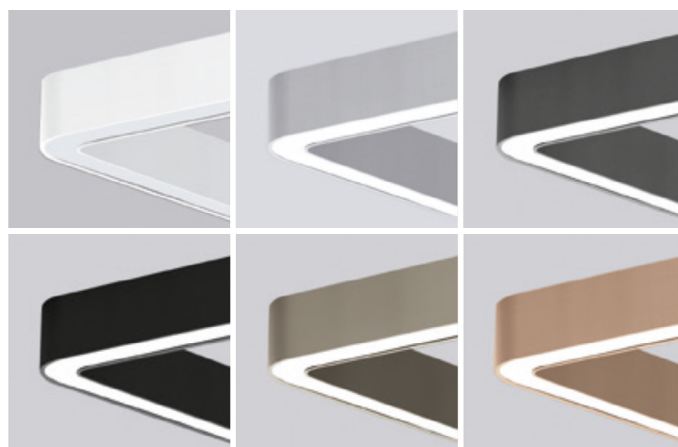

R'libre Evo

Éclairage à LED au design R'ectangulaire, à suspendre

AVANTAGES & POINTS FORTS

- + Éclairage direct et indirect pour une lumière plus douce
- + Design ultra moderne
- + Température de couleur : 5000 °K
- + Pas de pic de bleu, totale innocuité photobiologique
- + Aucune dégradation de la qualité de la lumière dans le temps
- + Aucune ombre portée
- + Pas d'effet stroboscopique, supprime les maux de tête
- + Faible consommation électrique donc peu de chaleur
- + Aucune maintenance, tranquillité d'usage

DESCRIPTION

- ✓ Appareil d'éclairage destiné aux salles de soins dentaires, à l'accueil
- ✓ Exclusivement à LED
- ✓ Dimensions : 960 × 660 mm - 13500 lm - 128 W - 13 kg
- ✓ Structure en aluminium thermolaquée
- ✓ Fixation par câbles
- ✓ Contrôle de la lumière par la fonction Evo installé en standard